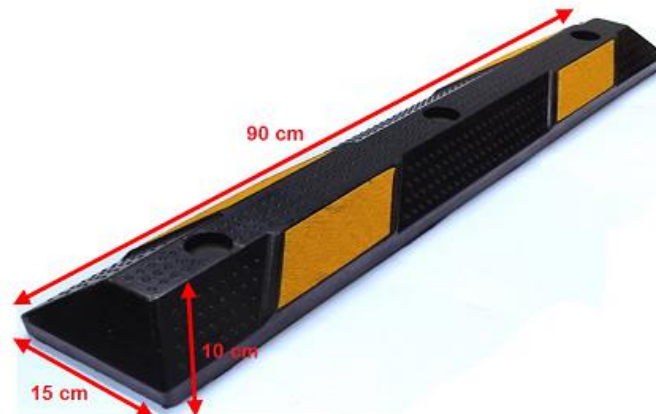

## CERTIFICATE OF ANALYSIS

**Product Name:** Parking Block / Topes para Estacionamiento

**Technical Details:**

1. Material: Rubber

CODE	SIZE (MM)	WEIGHT	COLOR
SVTP-09	90 X 15 X 10 CM	9 KG	BLACK WITH YELLOW REFLECTION

**Características:**

Producto permitido para ser instalado como tope de estacionamiento de vehículos o delimitador de áreas, posee 3 orificios para ser anclados al piso de concreto y asfalto **lo que permite una mayor resistencia y durabilidad siendo un producto de alta calidad**, la cinta reflectante garantiza máxima visibilidad incluso en lugares oscuros